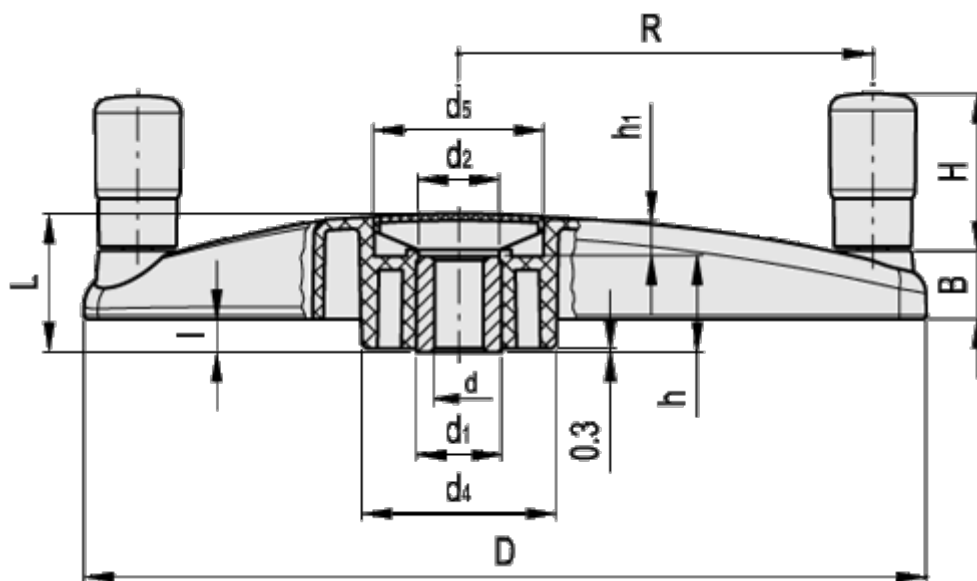

Varenummer: 23102077314  
Beskrivelse: E+G Håndhjul  
ETK.400+I A-20-C4

## Mål

B	= 28	h	= 38
d	= 400	h1	= 14
d1	= 35	l	= 12
d2	= 33	L	= 54
d4	= 80	R	= 178
d5	= 70		
d h7	= 20		
H	= 65		